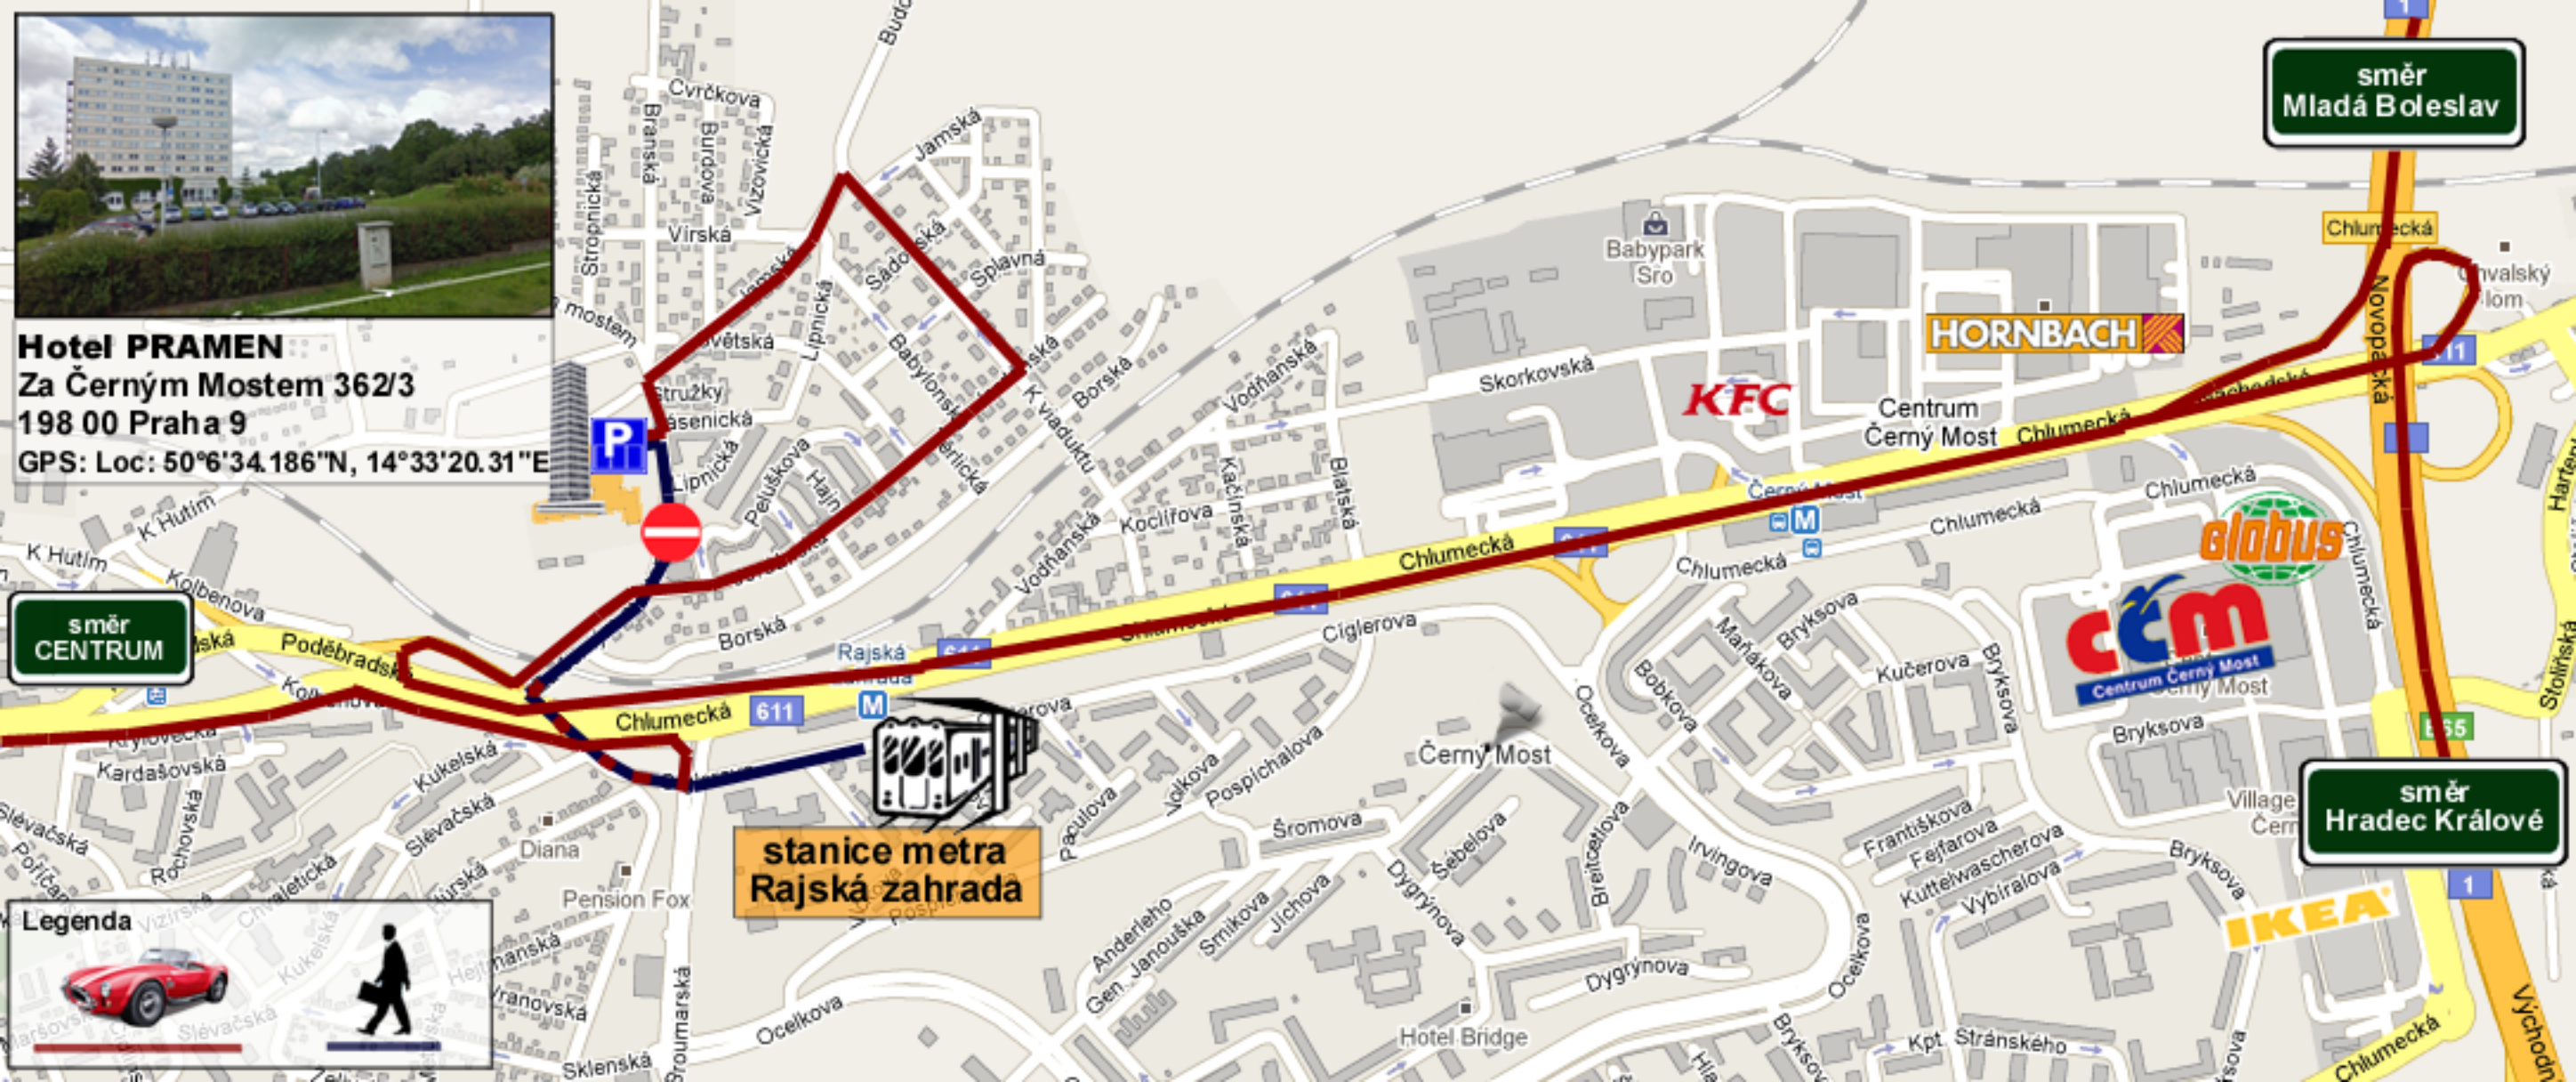

Hotel PRAMEN
 Za Černým Mostem 362/3
 198 00 Praha 9
 GPS: Loc: 50°6'34.186"N, 14°33'20.31"E

směr
Mladá Boleslav

směr
CENTRUM

stanice metra
Rajská zahrada

směr
Hradec Králové

Legenda